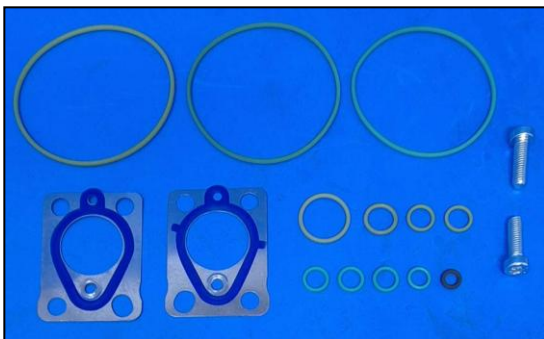

### DELPHI DFP3

**BK0075-00** 7135-699

Gasket kit similar Delphi 7135-699

For Delphi pumps DFP3

HMC - KIA – HYUNDAI

Pumps: 9422A000A – 9422A001A -  
28269520

In the kit:

7190-221A - 7190-065N – 28377181 – 7190-065KN –  
7190-065FT – 6407-101 – 6407-102 - 9307-005E –  
9307-022B – 7190-065FT – 7190-208 – 7190-126 –  
7190-065KQ – 7190-279 – 7190-065FT – 7190-065JP  
7190-065D