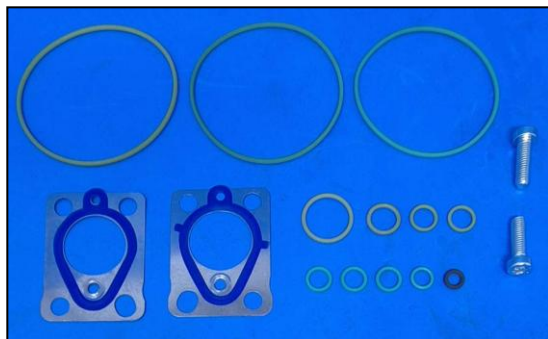

BK0076-00 7135-559

Gasket kit similar Delphi 7135-559

Per pompe DFP3

RENAULT – K9K

Pompe: 28214973 – 28262941 –
9424A030A – 9424A031A

Elenco parti del kit:

7190-065FT – 28377180 – 28377181 – 6407-101 –

6407-102 – 7190-065FT – 7190-126 – 7190-065KC –
7190-065KE – 7190-065JP – 7190-065FT –

7190-065D