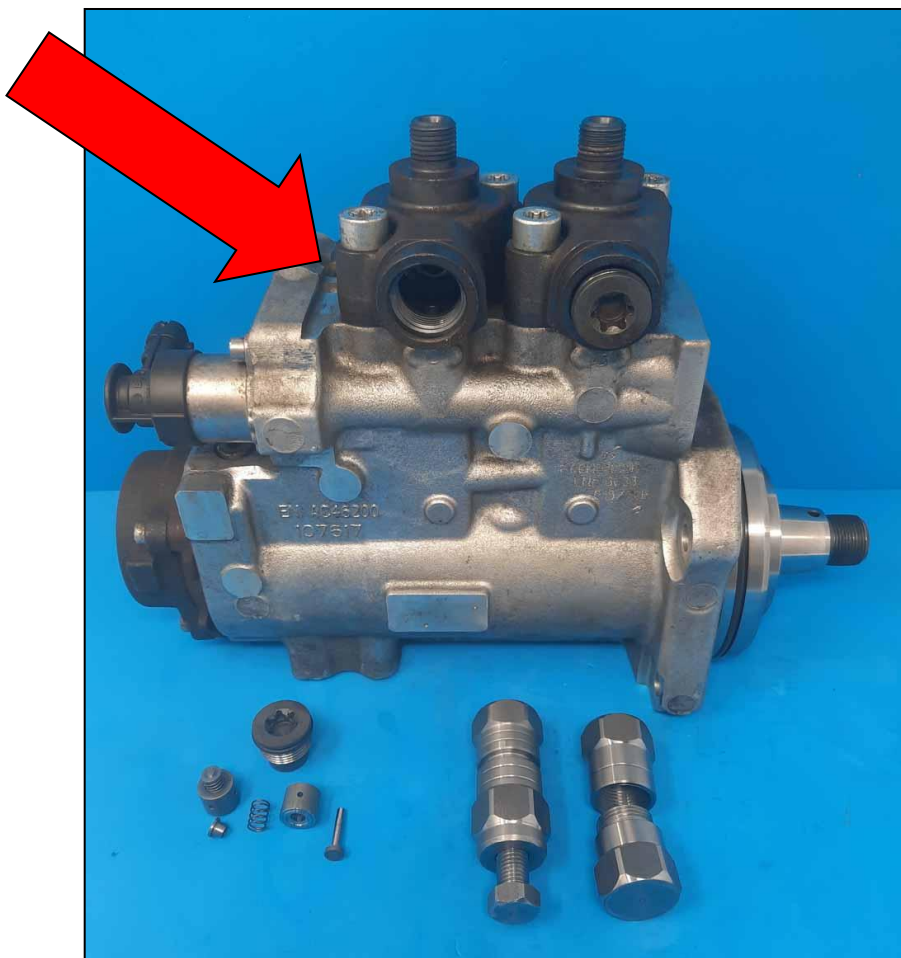

### **AAZ051-CP5 KIT INSERITORI PARAOLI SU CPN5**

Kit composto da 2 inseritori per il  
posizionamento dei paraoli su pompe  
Bosch CPN5.

Diam. 58mm e Diam. 60mm.

**POMPA CPN5**

**GASKET KIT**

**BK0059-CP5 GASKET KIT**

Paraolio diam. 58mm  
X pompe CPN5

**BK0064-CP5 PARAOLIO CP5**

Paraolio diam. 60mm  
X pompe CPN5

**POMPA CPN5**

**AZ0087-CP5**

**KIT PULIZIA VALVOLA POMPE CPN5**

**AZ0087-CP5**

Kit per la pulizia della **valvola pompante** delle pompe CPN5 composto da: