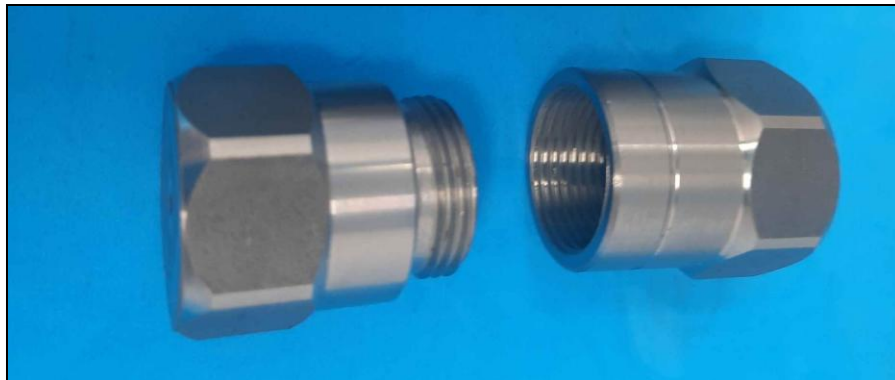

AZ0087-CP5 - 01 - Attrezzo espulsione valvola

AZ0087-CP5 - 02 - Attrezzo Inseritore-Posizionatore valvola

**POMPA CPN5**

**AZ0087-CP5**

**KIT PULIZIA VALVOLA POMPE CPN5**

**ISTRUZIONI**

1. Inserire la valvola nell'attrezzo AZ0087-CP5-01- e stringere la vite fino allo sbloccaggio della valvola.

2. Una volta aperta la valvola procedere con la pulizia e il successivo rimontaggio della valvola stessa.

**POMPA CPN5**

**AZ0087-CP5**

**KIT PULIZIA VALVOLA POMPE CPN5**

3. Inserire la valvola nell'attrezzo AZ0087-CP5-02- e stringere il raccordo fino a battuta.  
Quando l'attrezzo è «a battuta» la taratura della valvola è perfetta!